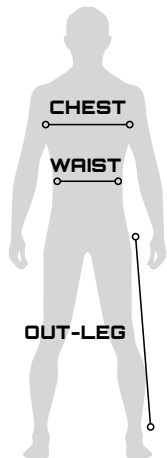

### MENS

PANTS / SHORTS	28	30	32	34	36	38	40	42	44	46	48	50	52
To fit waist (in)	28	30	32	34	36	38	40	42	44	46	48	50	52
Out-leg pant (in)	42	43	43	43	44	44	44	44	44	44	44	44	44
Out-leg short (in)	22	22	22	22	22	22	22	22	22	23	23	23	23
PANTS (ST)				34S	36S	38S	40S	42S	44S	46S	40S	50S	52S
To fit waist (in)				34	36	38	40	42	44	46	48	50	52
Out-leg pant (in)				41	42	42	43	43	43	43	43	43	43