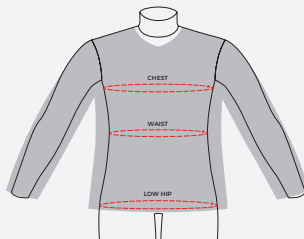

CHEFWORKS MEN'S COATS

COAT FITS

MF

Modern Fit

Moderate fit, slightly relaxed

CF

Classic Fit

Drapes loosely on the body, increases mobility

GF

Generous Fit

Fits Loose, extra-wide through body & sleeves

1

MEN'S / UNISEX COATS (ALPHA SIZE)

Size	XXS	XS	S	M	L	XL	2XL	3XL	4XL	5XL	6XL	7XL	8XL
Chest	32 / 34	34 / 36	37 / 39	40 / 42	44 / 46	48 / 50	52 / 54	56 / 58	60 / 62	64 / 66	68 / 70	72 / 74	76 / 78
Waist	26.5 / 28.5	28.5 / 30.5	31.5 / 33.5	34.5 / 36.5	38.5 / 40.5	42.5 / 44.5	46.5 / 48.5	50.5 / 52.5	54.5 / 56.5	58.5 / 60.5	62.5 / 64.5	66.5 / 68.5	70.5 / 72.5
Hip	31.5 / 33.5	33.5 / 35.5	36.5 / 38.5	39.5 / 41.5	43.5 / 45.5	47.5 / 49.5	51.5 / 53.5	55.5 / 57.5	59.5 / 61.5	63.5 / 65.5	67.5 / 69.5	71.5 / 73.5	75.5 / 77.5
Chest	81 / 86	86 / 91	94 / 99	102 / 107	112 / 117	122 / 127	132 / 137	142 / 147	152 / 157	163 / 168	173 / 178	183 / 188	193 / 198
Waist	67 / 72	72 / 77	80 / 85	88 / 93	98 / 103	108 / 113	118 / 123	128 / 133	138 / 144	149 / 154	159 / 164	169 / 174	179 / 184
Hip	80 / 85	85 / 90	93 / 98	100 / 105	110 / 116	121 / 126	131 / 136	141 / 146	151 / 156	161 / 166	171 / 177	182 / 187	193 / 198

2

MEN'S / UNISEX COATS (NUMERIC SIZE)

Size	28	30	32	34	36	38	40	42	44	46	48	50	52	54	56	58	60	62	64	66	68	70	72	74
Chest	28	30	32	34	36	38	40	42	44	46	48	50	52	54	56	58	60	62	64	66	68	70	72	74
Waist	22.5	24.5	26.5	28.5	30.5	32.5	34.5	36.5	38.5	40.5	42.5	44.5	46.5	48.5	50.5	52.5	54.5	56.5	58.5	60.5	62.5	64.5	66.5	68.5
Hip	27.5	29.5	31.5	33.5	35.5	37.5	39.5	41.5	43.5	45.5	47.5	49.5	51.5	53.5	55.5	57.5	59.5	61.5	63.5	65.5	67.5	69.5	71.5	73.5
Chest	71	76	81	86	91	97	102	107	112	117	122	127	132	137	142	147	152	157	163	168	173	178	183	188
Waist	57	62	67	72	77	83	88	93	98	103	108	113	118	123	128	133	138	144	149	154	159	164	169	174
Hip	70	75	80	85	90	95	100	105	110	116	121	126	131	136	141	146	151	156	161	166	171	177	182	187