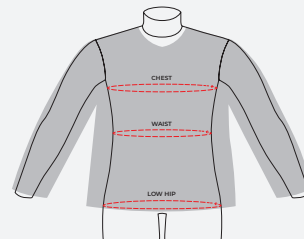

CHEFWORKS MEN'S COATS

COAT FITS

MF

Modern Fit

Moderate fit, slightly relaxed

CF

Classic Fit

Drapes loosely on the body, increases mobility

GF

Generous Fit

Fits Loose, extra-wide through body & sleeves

1

MEN'S / UNISEX COATS (ALPHA SIZE)

Size	XXS	XS	S	M	L	XL	2XL	3XL	4XL	5XL	6XL	7XL	8XL
Chest	32 / 34	34 / 36	37 / 39	40 / 42	44 / 46	48 / 50	52 / 54	56 / 58	60 / 62	64 / 66	68 / 70	72 / 74	76 / 78
Waist	26.5 / 28.5	28.5 / 30.5	31.5 / 33.5	34.5 / 36.5	38.5 / 40.5	42.5 / 44.5	46.5 / 48.5	50.5 / 52.5	54.5 / 56.5	58.5 / 60.5	62.5 / 64.5	66.5 / 68.5	70.5 / 72.5
Hip	31.5 / 33.5	33.5 / 35.5	36.5 / 38.5	39.5 / 41.5	43.5 / 45.5	47.5 / 49.5	51.5 / 53.5	55.5 / 57.5	59.5 / 61.5	63.5 / 65.5	67.5 / 69.5	71.5 / 73.5	75.5 / 77.5
Chest	81 / 86	86 / 91	94 / 99	102 / 107	112 / 117	122 / 127	132 / 137	142 / 147	152 / 157	163 / 168	173 / 178	183 / 188	193 / 198
Waist	67 / 72	72 / 77	80 / 85	88 / 93	98 / 103	108 / 113	118 / 123	128 / 133	138 / 144	149 / 154	159 / 164	169 / 174	179 / 184
Hip	80 / 85	85 / 90	93 / 98	100 / 105	110 / 116	121 / 126	131 / 136	141 / 146	151 / 156	161 / 166	171 / 177	182 / 187	193 / 198

2

MEN'S / UNISEX COATS (NUMERIC SIZE)

Size	28	30	32	34	36	38	40	42	44	46	48	50	52	54	56	58	60	62	64	66	68	70	72	74
Chest	28	30	32	34	36	38	40	42	44	46	48	50	52	54	56	58	60	62	64	66	68	70	72	74
Waist	22.5	24.5	26.5	28.5	30.5	32.5	34.5	36.5	38.5	40.5	42.5	44.5	46.5	48.5	50.5	52.5	54.5	56.5	58.5	60.5	62.5	64.5	66.5	68.5
Hip	27.5	29.5	31.5	33.5	35.5	37.5	39.5	41.5	43.5	45.5	47.5	49.5	51.5	53.5	55.5	57.5	59.5	61.5	63.5	65.5	67.5	69.5	71.5	73.5
Chest	71	76	81	86	91	97	102	107	112	117	122	127	132	137	142	147	152	157	163	168	173	178	183	188
Waist	57	62	67	72	77	83	88	93	98	103	108	113	118	123	128	133	138	144	149	154	159	164	169	174
Hip	70	75	80	85	90	95	100	105	110	116	121	126	131	136	141	146	151	156	161	166	171	177	182	187