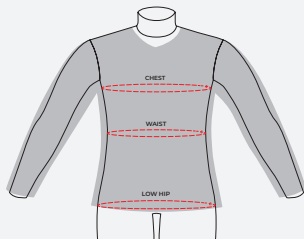

CHEFWORKS MEN'S COATS

COAT FITS

MF

Modern Fit

Moderate fit, slightly relaxed

CF

Classic Fit

Drapes loosely on the body, increases mobility

GF

Generous Fit

Fits Loose, extra-wide through body & sleeves

1

MEN'S / UNISEX COATS (ALPHA SIZE)

Size	XXS	XS	S	M	L	XL	2XL	3XL	4XL	5XL	6XL	7XL	8XL
Chest	32 / 34	34 / 36	37 / 39	40 / 42	44 / 46	48 / 50	52 / 54	56 / 58	60 / 62	64 / 66	68 / 70	72 / 74	76 / 78
Waist	26.5 / 28.5	28.5 / 30.5	31.5 / 33.5	34.5 / 36.5	38.5 / 40.5	42.5 / 44.5	46.5 / 48.5	50.5 / 52.5	54.5 / 56.5	58.5 / 60.5	62.5 / 64.5	66.5 / 68.5	70.5 / 72.5
Hip	31.5 / 33.5	33.5 / 35.5	36.5 / 38.5	39.5 / 41.5	43.5 / 45.5	47.5 / 49.5	51.5 / 53.5	55.5 / 57.5	59.5 / 61.5	63.5 / 65.5	67.5 / 69.5	71.5 / 73.5	75.5 / 77.5
Chest	81 / 86	86 / 91	94 / 99	102 / 107	112 / 117	122 / 127	132 / 137	142 / 147	152 / 157	163 / 168	173 / 178	183 / 188	193 / 198
Waist	67 / 72	72 / 77	80 / 85	88 / 93	98 / 103	108 / 113	118 / 123	128 / 133	138 / 144	149 / 154	159 / 164	169 / 174	179 / 184
Hip	80 / 85	85 / 90	93 / 98	100 / 105	110 / 116	121 / 126	131 / 136	141 / 146	151 / 156	161 / 166	171 / 177	182 / 187	193 / 198

2

MEN'S / UNISEX COATS (NUMERIC SIZE)

Size	28	30	32	34	36	38	40	42	44	46	48	50	52	54	56	58	60	62	64	66	68	70	72	74
Chest	28	30	32	34	36	38	40	42	44	46	48	50	52	54	56	58	60	62	64	66	68	70	72	74
Waist	22.5	24.5	26.5	28.5	30.5	32.5	34.5	36.5	38.5	40.5	42.5	44.5	46.5	48.5	50.5	52.5	54.5	56.5	58.5	60.5	62.5	64.5	66.5	68.5
Hip	27.5	29.5	31.5	33.5	35.5	37.5	39.5	41.5	43.5	45.5	47.5	49.5	51.5	53.5	55.5	57.5	59.5	61.5	63.5	65.5	67.5	69.5	71.5	73.5
Chest	71	76	81	86	91	97	102	107	112	117	122	127	132	137	142	147	152	157	163	168	173	178	183	188
Waist	57	62	67	72	77	83	88	93	98	103	108	113	118	123	128	133	138	144	149	154	159	164	169	174
Hip	70	75	80	85	90	95	100	105	110	116	121	126	131	136	141	146	151	156	161	166	171	177	182	187